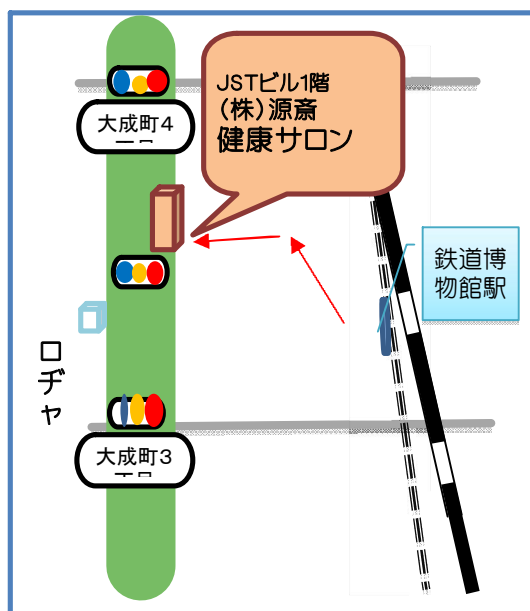

第 3 回 7月 24日 (土)

人生の羅針盤として ニューモラル教室

スケジュール

司会：西村 幸子

タイム	内 容	世 話 係
PM 1:00	皆さんで歌いましょう 歩いてゆこう	皆 さ ん で
1:05	校 長 ご 挨拶	戸 嶋 金 平 校 長
1:15	学 び の 経 験 トーク	西 村 幸 子 様
1:30	人 生 の 羅 針 盤 と し て ニ ュ ー モ ラ ル 教 室	阿 藤 真 康 講 師
2:20	お持ち下さい 教材ニューモラル 小冊子	
2:20	話 し 合 い 学 習	
2:40	休 憩(10分)	
2:50	感 謝 コ ン サ ー ト	兼 杉 が 67 歳 を 迎 え て
3:50	上 野 ト リ オ	感 謝 を 贈 る
	閉校ご挨拶	原 田 清 貴 代 表
4:00	各 種 ご 案 内 後 解 散	島 田 出

開 催 日 : 22年 5月 15日 22年 6月 19日 22年 7月 24日
 22年 9月 11日 22年 10月 23日 22年 11月 27日
 23年 1月 22日 23年 2月 19日 23年 3月 26日

会費：1000円

会場 ニューシャトル鉄道博物館・下車・徒歩5分
ロチャースをより北に100m
JSTビル3F

ハートランドスクールニッポン
校長：戸嶋 金平 責任者：兼杉 比呂志

〒331-0815